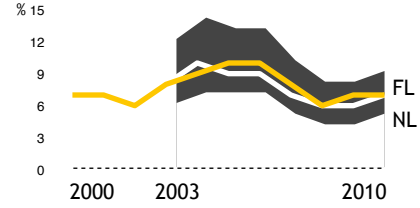

ECONOMISCHE BAROMETER FLEVOLAND

juni 2011

werkloosheid* verandering ten opzichte van vorige maand

faillissementen* verandering ten opzichte van vorig kwartaal

starters* verandering ten opzichte van vorige maand

bedrijven met +/- productie* stand ten opzichte van vorig kwartaal

werkloosheid

juni 2011

12.905

werklozen

7% NL **6%**
van de beroepsbevolking
is werkloos

2009 - 2011

juni 2011 vergeleken met juni 2006, 2009, 2010

ontwikkeling NWW (index: jan 2009 = 100) met
bandbreedte alle provincies t/m juni 2011

2000 - 2010

NWW in percentage van de beroepsbevolking
met bandbreedte alle provincies (jaarcijfers,
peildatum 1 april)