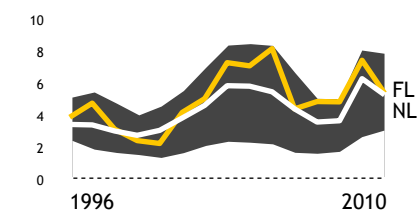

2006 - 2010

absoluut verloop per maand van de
werkloosheid voor de jaren 2006 tot en met 2010

faillissementen

2011

51

vestigingen failliet
t/m juni 2011

436

arbeidsplaatsen
mee gemoeid

aantal failliete vestigingen naar grootteklasse

2009 - 2010

groei faillissementen 2010 ten opzichte van 2009

FL ▼ -22% NL ▼ -10%

1996 - 2010

aantal faillissementen per 1.000 vestigingen
met bandbreedte alle provincies (jaarcijfers)