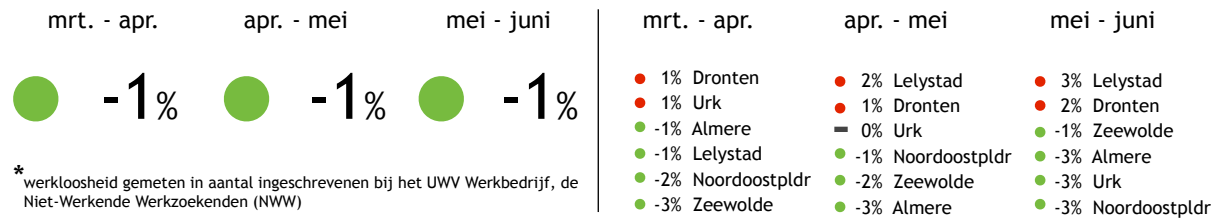

ECONOMISCHE BAROMETER FLEVOLAND

juni 2011

werkloosheid* verandering ten opzichte van vorige maand

faillissementen* verandering ten opzichte van vorig kwartaal

starters* verandering ten opzichte van vorige maand