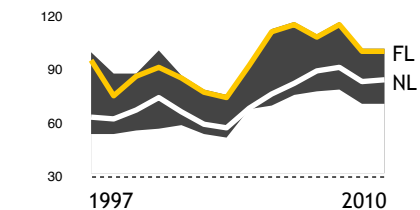

aantal failliete vestigingen naar grootteklasse

2009 - 2010

groei faillissementen 2010 ten opzichte van 2009

FL ▼ -22% NL ▼ -10%

1996 - 2010

aantal faillissementen per 1.000 vestigingen
met bandbreedte alle provincies (jaarcijfers)

starters

juni 2011

289

starters

2008 - 2011

aantal starters in de jaren 2008, 2009, 2010 en
2011 tot en met juni

1997 - 2010

aantal starters per 1.000 vestigingen met
bandbreedte alle provincies (jaarcijfers)