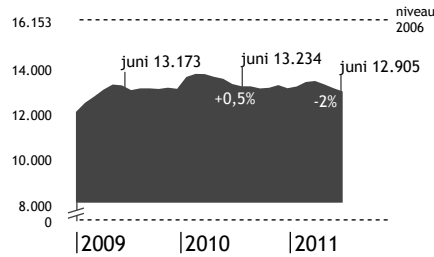

ECONOMISCHE BAROMETER FLEVOLAND

juni 2011

werkloosheid* verandering ten opzichte van vorige maand

faillissementen* verandering ten opzichte van vorig kwartaal

starters* verandering ten opzichte van vorige maand

bedrijven met +/- productie* stand ten opzichte van vorig kwartaal

werkloosheid

juni 2011

12.905

werklozen

7% NL **6%**
van de beroepsbevolking
is werkloos

2009 - 2011

juni 2011 vergeleken met juni 2006, 2009, 2010

ontwikkeling NWW (index: jan 2009 = 100) met
bandbreedte alle provincies t/m juni 2011

2000 - 2010

NWW in percentage van de beroepsbevolking
met bandbreedte alle provincies (jaarcijfers,
peildatum 1 april)