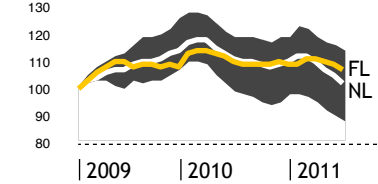

ECONOMISCHE BAROMETER FLEVOLAND

juni 2011

werkloosheid* verandering ten opzichte van vorige maand

faillissementen* verandering ten opzichte van vorig kwartaal

starters* verandering ten opzichte van vorige maand

bedrijven met +/- productie* stand ten opzichte van vorig kwartaal

werkloosheid

juni 2011

12.905

werklozen

7% NL **6%**
van de beroepsbevolking
is werkloos

2009 - 2011

juni 2011 vergeleken met juni 2006, 2009, 2010

ontwikkeling NWW (index: jan 2009 = 100) met
bandbreedte alle provincies t/m juni 2011

2000 - 2010

NWW in percentage van de beroepsbevolking
met bandbreedte alle provincies (jaarcijfers,
peildatum 1 april)