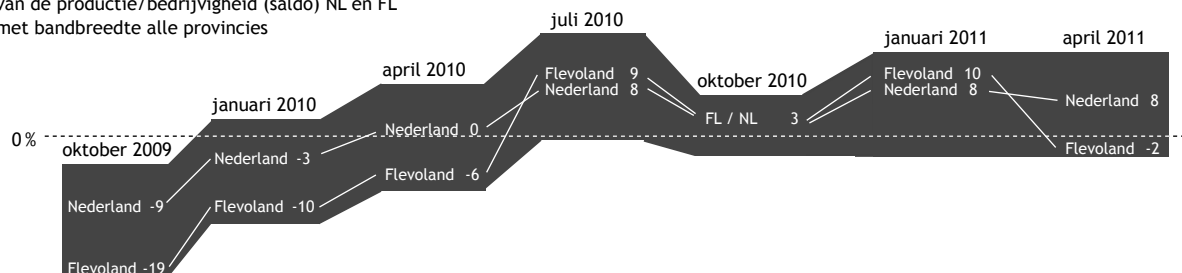

colofon

Onderzoek
Provincie Flevoland
Afdeling Economie en Samenleving
Beleidsinformatie
Joshua de Haseth

Contact
Postbus 55
8200 AB Lelystad
T: 0320-265318
F: 0320-265260
onderzoek@flevoland.nl
www.flevoland.nl/feitencijfers

@FlevoFacts

bronnen

LISA
CBS
Kamer van Koophandel
UWV Werkbedrijf
Provincie Flevoland

Alles uit deze uitgave mag worden overgenomen, echter uitsluitend met bronvermelding.