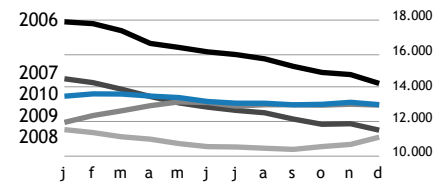

bedrijven met +/- productie* stand ten opzichte van vorig kwartaal

werkloosheid

juni 2011

12.905

werklozen

7% NL **6%**
van de beroepsbevolking
is werkloos

2009 - 2011

juni 2011 vergeleken met juni 2006, 2009, 2010

ontwikkeling NWW (index: jan 2009 = 100) met
bandbreedte alle provincies t/m juni 2011

2000 - 2010

NWW in percentage van de beroepsbevolking
met bandbreedte alle provincies (jaarcijfers,
peildatum 1 april)

2006 - 2010

absoluut verloop per maand van de
werkloosheid voor de jaren 2006 tot en met 2010

faillissementen

2011

51

vestigingen failliet
t/m juni 2011

436

arbeidsplaatsen
mee gemoeid