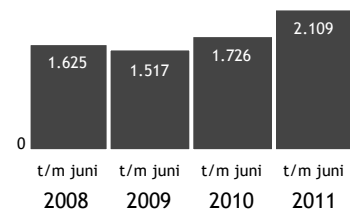

bedrijven met +/- productie* stand ten opzichte van vorig kwartaal

werkloosheid

juni 2011

12.905

werklozen

7% NL **6%**
van de beroepsbevolking
is werkloos

2009 - 2011

juni 2011 vergeleken met juni 2006, 2009, 2010

ontwikkeling NWW (index: jan 2009 = 100) met
bandbreedte alle provincies t/m juni 2011

2000 - 2010

NWW in percentage van de beroepsbevolking
met bandbreedte alle provincies (jaarcijfers,
peildatum 1 april)

aantal failliete vestigingen naar grootteklasse

2009 - 2010

groei faillissementen 2010 ten opzichte van 2009

FL ▼ -22% NL ▼ -10%

1996 - 2010

aantal faillissementen per 1.000 vestigingen
met bandbreedte alle provincies (jaarcijfers)

starters

juni 2011

289

starters

2008 - 2011

aantal starters in de jaren 2008, 2009, 2010 en
2011 tot en met juni

1997 - 2010

aantal starters per 1.000 vestigingen met
bandbreedte alle provincies (jaarcijfers)