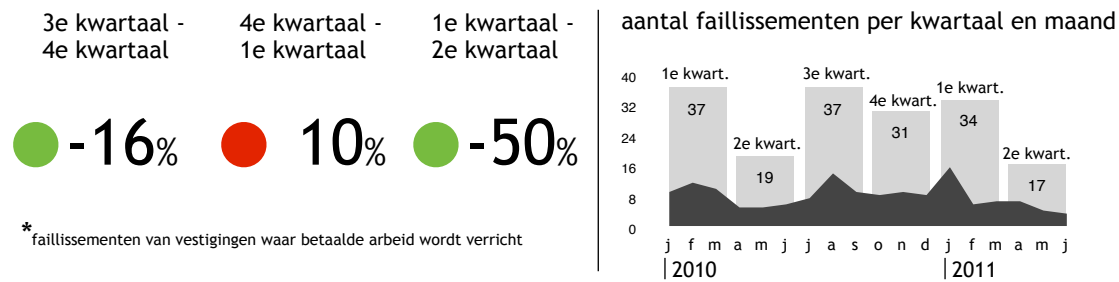

ECONOMISCHE BAROMETER FLEVOLAND

juni 2011

werkloosheid* verandering ten opzichte van vorige maand

faillissementen* verandering ten opzichte van vorig kwartaal

starters* verandering ten opzichte van vorige maand