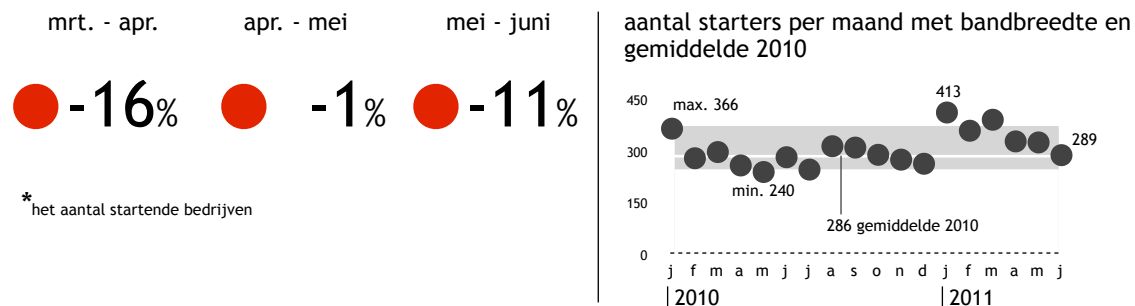

ECONOMISCHE BAROMETER FLEVOLAND

juni 2011

werkloosheid* verandering ten opzichte van vorige maand

faillissementen* verandering ten opzichte van vorig kwartaal

starters* verandering ten opzichte van vorige maand