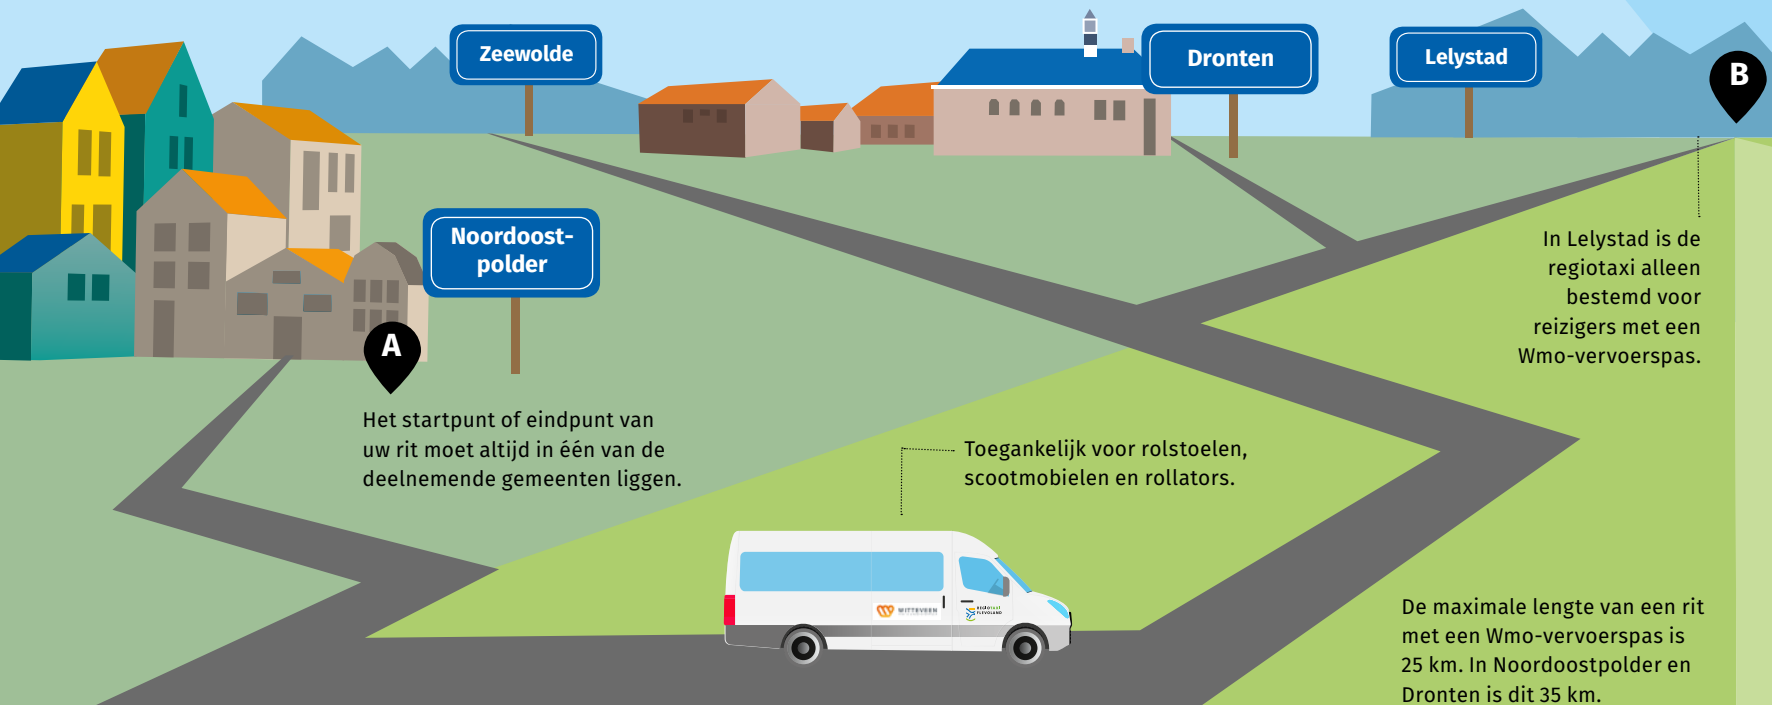

**REGIOTAXI  
FLEVOLAND**

## REGIOTAXI FLEVOLAND: Vervoer op maat informatie voor Wmo-gebruikers

Regiotaxi Flevoland is openbaar (regionaal) vervoer van deur tot deur, zeven dagen in de week van 06.00 uur 's morgens tot 00.30 uur 's nachts. Regiotaxi Flevoland is voor iedereen. Reizigers met een Wmo-vervoerspaspas hebben korting.

**A**  
Het startpunt of eindpunt van uw rit moet altijd in één van de deelnemende gemeenten liggen.

Toegankelijk voor rolstoelen, scootmobielen en rollators.

**B**  
In Lelystad is de regiotaxi alleen bestemd voor reizigers met een Wmo-vervoerspaspas.

De maximale lengte van een rit met een Wmo-vervoerspaspas is 25 km. In Noordoostpolder en Dronten is dit 35 km.

Wanneer u met Regiotaxi reist als vervanging van het OV, kunt u maximaal 35 km reizen.

**Kosten?**  
Instaptarief aangevuld met kilometertarief. Zie voor de tarieven de [website](#).