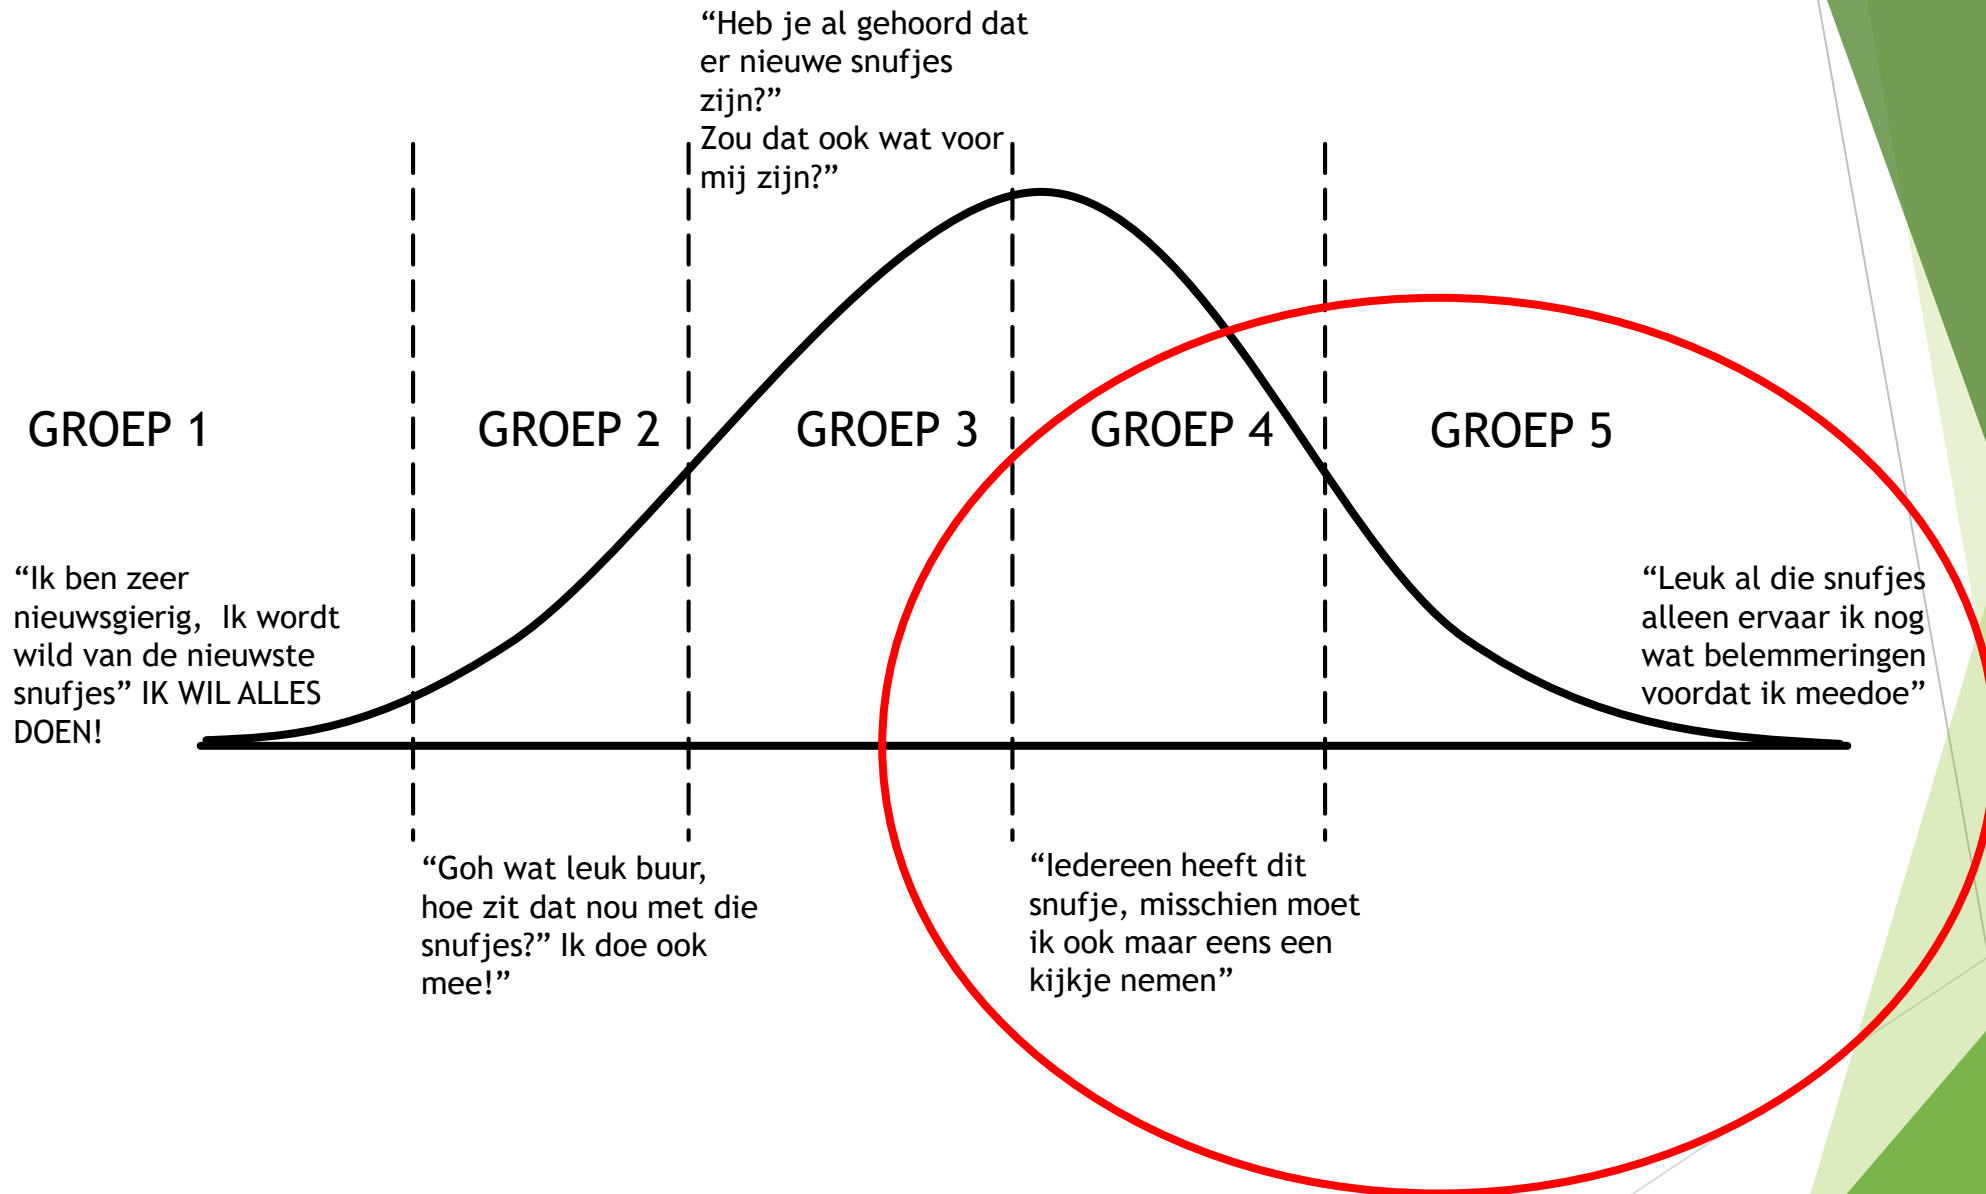

Pitch Inzet LTO Noord binnen Landbouw Meerdere Smaken

Sjoerd Pietersen LTO Noord Regio West

12-12-2018

“Het is niet praktisch toepasbaar op mijn erf”

“Oké, maar wat levert het mij op?”

“Kan ik ook mijn uren declareren als boer?”

Onderzoeker

Bedrijfsadviseur

Voordelen!

En de boer dan?

1

2

3

4