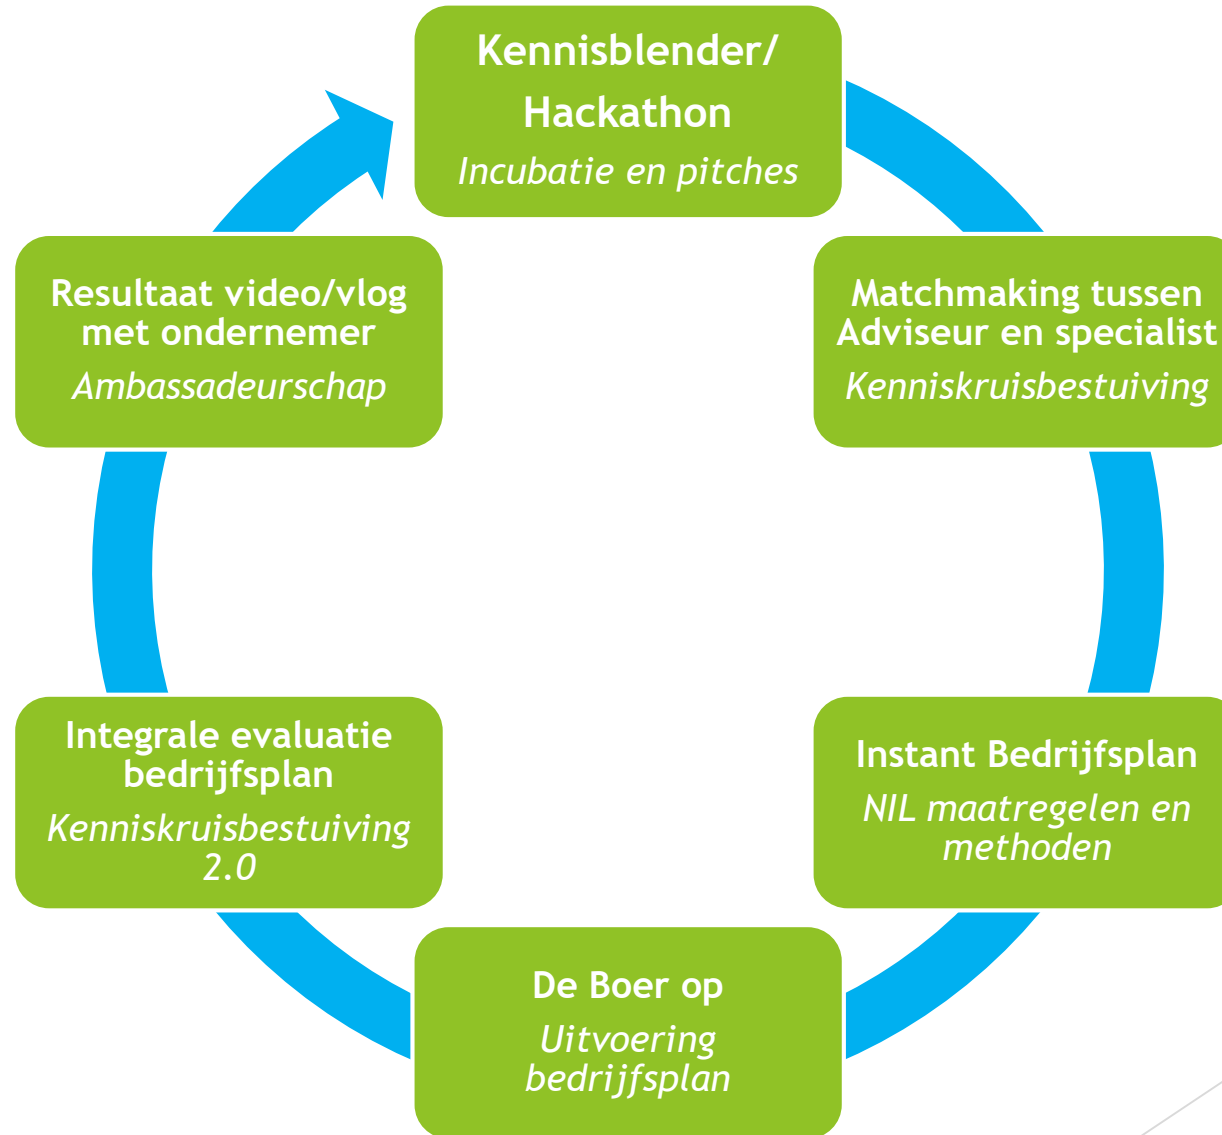

Pitch Inzet LTO Noord binnen Landbouw Meerdere Smaken

Sjoerd Pietersen LTO Noord Regio West

12-12-2018

“Het is niet praktisch toepasbaar op mijn erf”

“Oké, maar wat levert het mij op?”

“Kan ik ook mijn uren declareren als boer?”

Onderzoeker

Bedrijfsadviseur

Voordelen!

En de boer dan?

1

2

3

4