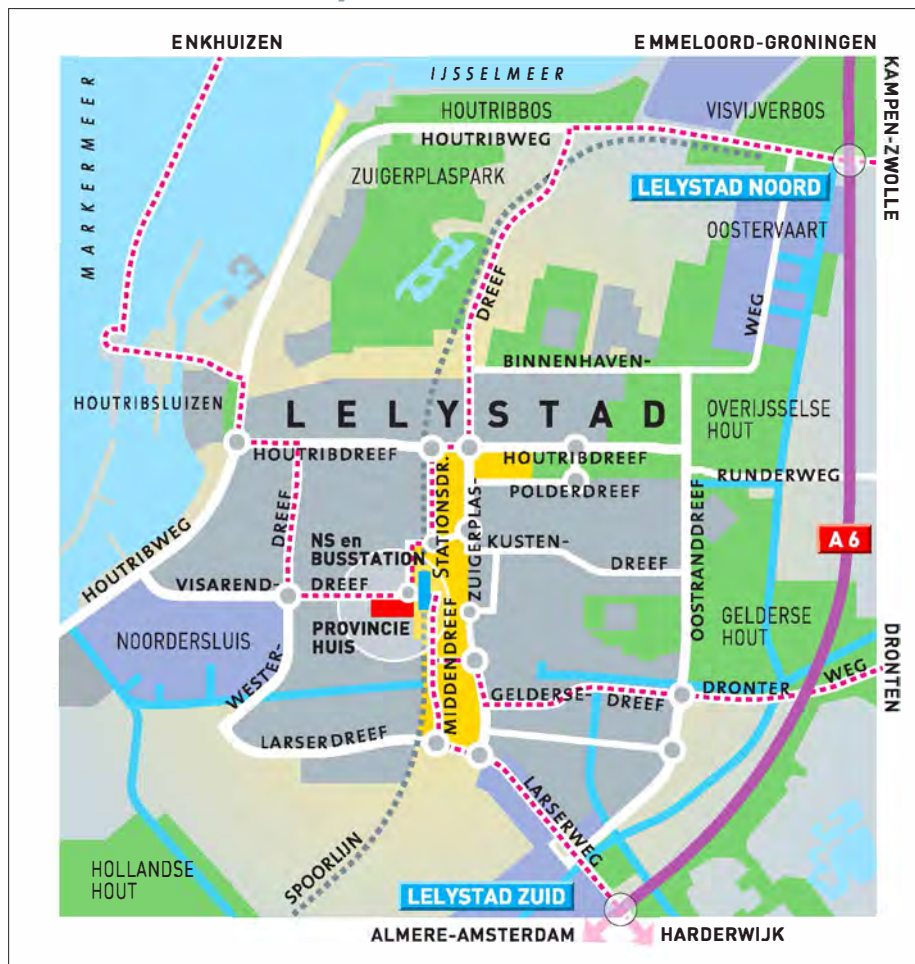

## ROUTE | naar het provinciehuis Flevoland

PROVINCIE FLEVOLAND

**Bezoekadres**

Visarendreef 1

Lelystad

**Telefoon**

(0320) 26 52 65

**Fax**

(0320) 26 52 60

**E-mail**

[provincie@flevoland.nl](mailto:provincie@flevoland.nl)

**Website**

[www.flevoland.nl](http://www.flevoland.nl)

Het Provinciehuis ligt op loopafstand van het Centraal Station en het Busstation.